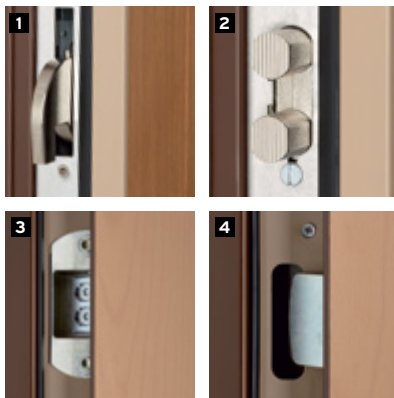

* Model met tussendrempel

Lijst van de A2P gecertificeerde producten op www.cnpp.com

SLOT

- 5 vergrendelingspunten :
 - 4 haakschoten **1**
 - dubbele centrale pen **2**
- Ingebouwde inbraakbeveiliging waarbij het slot blokkeert bij inbraakpoging.

DRAAISYSTEEM

- 2 scharnieren **3** + 4 dievenklauwen **4**
- Onzichtbare scharnieren, ingebouwd in het kader

STANDAARD UITRUSTINGEN

- **Kruk, knop, vleugel** van inox look of messing. Deze kunnen met elkaar gecombineerd worden voor binnen en buitenzijde
- **Kijkkoog** inox look of messing; passend bij de afwerking van uw binnen of buiten uitrusting
- **Automatische tochtborstel** of tussendrempel
- **Half automatische kierstandhouder** : inox look of messing : de deur kan gedeeltelijk geopend worden zonder risico van inslijping met geweld door een ongewenste bezoeker

KRUK
Messing of
inox look

VLEUGEL
Messing of
inox look

KNOP
Messing of
inox look

KIJKOOG
Inox look
of messing

F3D

Een revolutionaire innovatie !

Met zijn driedimensioneel systeem, dat onmogelijk buiten onze fabriek gecopieerd kan worden, zorgt de Fichet F3D cilinder samen met zijn design sleutel voor een ware revolutie op het gebied van woningbeveiliging. Deze nieuwe generatie cilinder, die zich in het hart van het deurblok Fichet Spheris S bevindt, biedt een uitzonderlijke weerstand tegen inbraakpogingen.